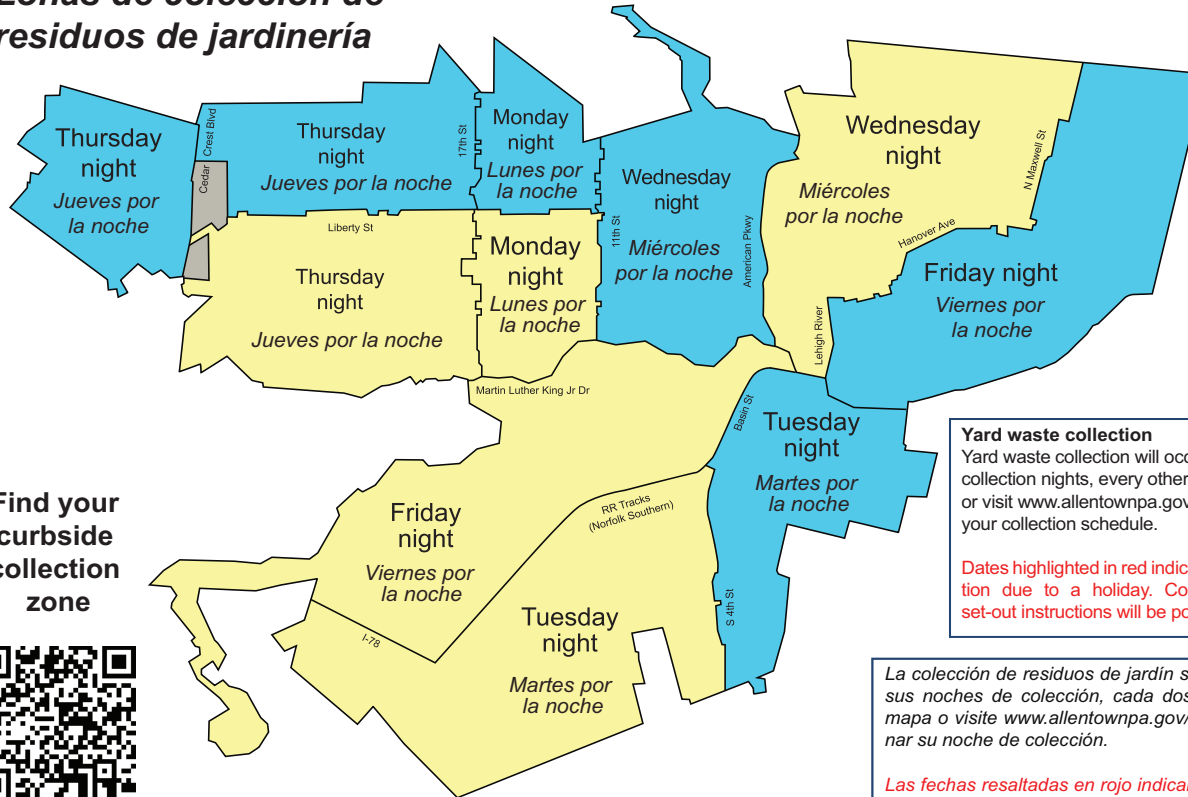

Yard Waste Curbside Collection Zones

Zonas de colección de residuos de jardinería

Find your curbside collection zone

Yard waste collection
 Yard waste collection will occur on one of your collection nights, every other week. Use this map or visit www.allentownpa.gov/recycle to determine your collection schedule.

Dates highlighted in red indicate collection cancellation due to a holiday. Collection changes with set-out instructions will be posted to our website.

La colección de residuos de jardín se realizará en una de sus noches de colección, cada dos semanas. Use este mapa o visite www.allentownpa.gov/recycle para determinar su noche de colección.

February <i>Febrero</i>						
Su	M	Tu	W	Th	F	Sa
	1	2	3	4	5	6
7	8	9	10	11	12	13
14	15	16	17	18	19	20
21	22	23	24	25	26	27
28						

March <i>Marzo</i>						
Su	M	Tu	W	Th	F	Sa
	1	2	3	4	5	6
7	8	9	10	11	12	13
14	15	16	17	18	19	20
21	22	23	24	25	26	27
28	29	30	31			

April <i>Abril</i>						
Su	M	Tu	W	Th	F	Sa
				1	2	3
4	5	6	7	8	9	10
11	12	13	14	15	16	17
18	19	20	21	22	23	24
25	26	27	28	29	30	

May <i>Mayo</i>						
Su	M	Tu	W	Th	F	Sa
						1
2	3	4	5	6	7	8
9	10	11	12	13	14	15
16	17	18	19	20	21	22
23	24	25	26	27	28	29
H	31					